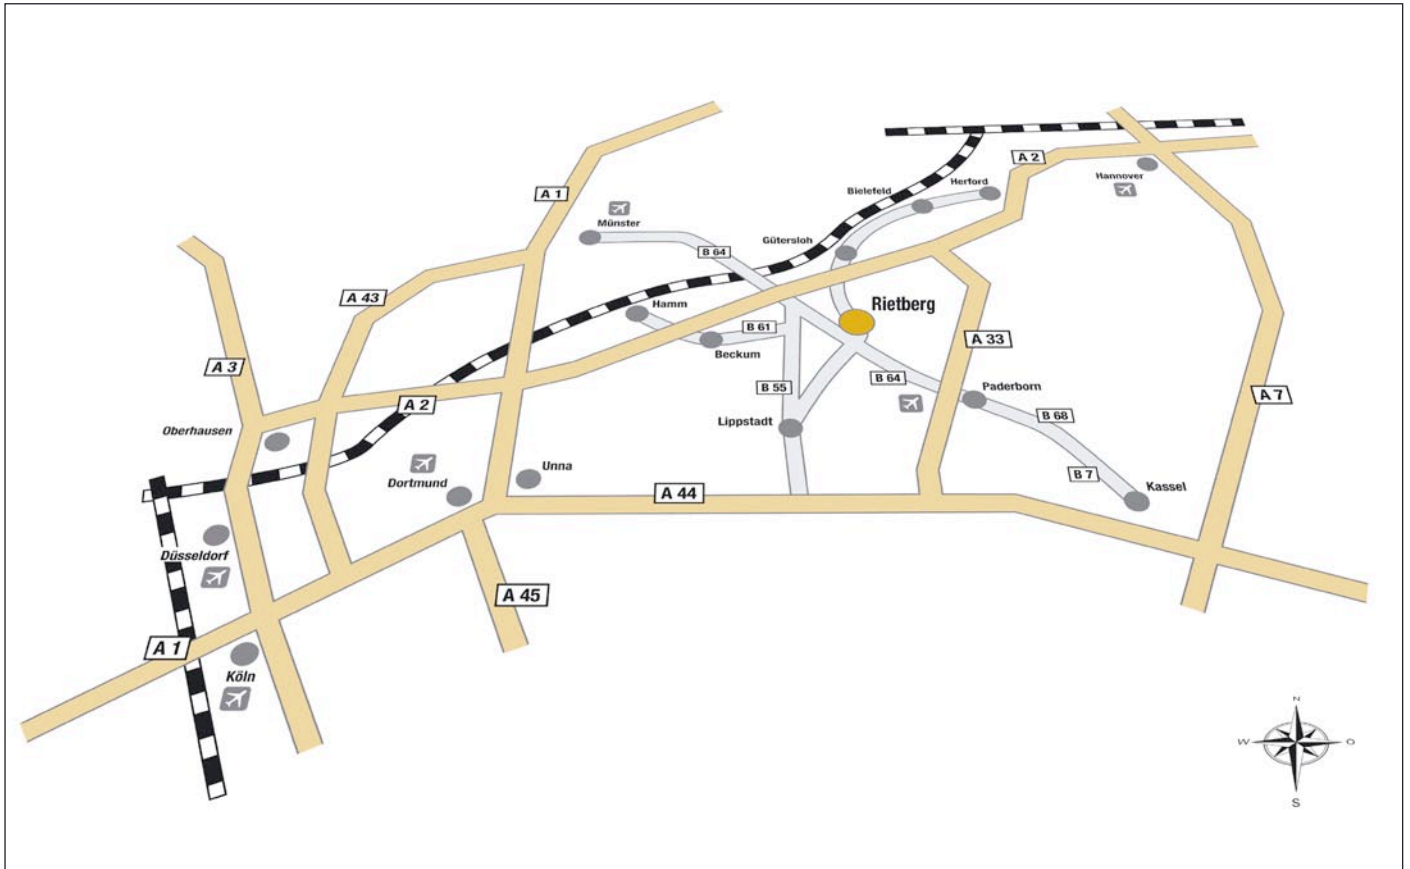

so finden sie den weg zu uns.

Aus Richtung Bielefeld | Dortmund [A 2]:

- Abfahrt *Rheda-Wiedenbrück (Ausfahrt 23) Richtung Wiedenbrück* auf die *B64 in Richtung Lippstadt*
- Nach ca. 3 km verlassen Sie den Zubringer an der 2. Ausfahrt Richtung *B64 / Rietberg*
- An der 2. Ampelkreuzung (ca. 9 km) links auf die *Mastholter Straße Richtung Rietberg*
- Nach ca. 500m rechts in das *Industriegebiet Tenge/Industriestraße* einbiegen
- Folgen Sie dem Straßenverlauf, nach der Rechtskurve finden Sie uns nach *ca. 100 m auf der linken Seite*

Aus Richtung Paderborn | Kassel [A 44]:

- Abfahrt *Paderborn-Schloß Neuhaus (Ausfahrt 25) auf die B64 Richtung Münster*
- Folgen Sie der B64, nach ca. 25km bis zur 2. Ampelkreuzung mit *Ausschilderung Rietberg*
- Biegen Sie rechts in die *Mastholter Straße Richtung Rietberg* ein
- Nach ca. 500m rechts in das *Industriegebiet Tenge/Industriestraße* einbiegen
- Folgen Sie dem Straßenverlauf, nach der Rechtskurve finden Sie uns nach *ca. 100m auf der linken Seite*