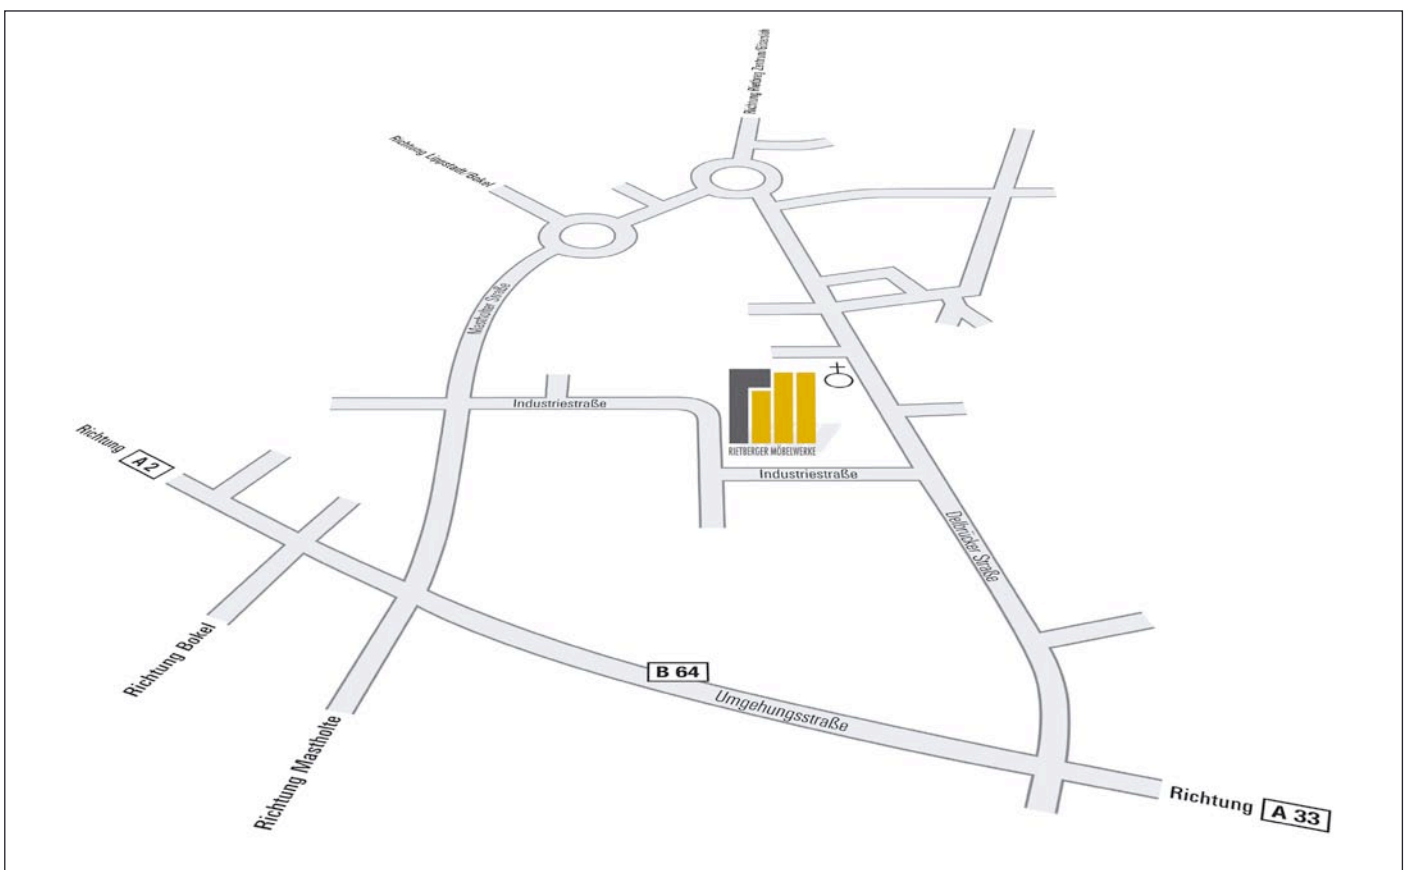

so finden sie den weg zu uns.

Aus Richtung Bielefeld | Dortmund [A 2]:

- Abfahrt *Rheda-Wiedenbrück (Ausfahrt 23) Richtung Wiedenbrück* auf die *B64 in Richtung Lippstadt*
- Nach ca. 3 km verlassen Sie den Zubringer an der 2. Ausfahrt Richtung *B64 / Rietberg*
- An der 2. Ampelkreuzung (ca. 9 km) links auf die *Mastholter Straße Richtung Rietberg*
- Nach ca. 500m rechts in das *Industriegebiet Tenge/Industriestraße* einbiegen
- Folgen Sie dem Straßenverlauf, nach der Rechtskurve finden Sie uns nach *ca. 100 m auf der linken Seite*

Aus Richtung Paderborn | Kassel [A 44]:

- Abfahrt *Paderborn-Schloß Neuhaus (Ausfahrt 25) auf die B64 Richtung Münster*
- Folgen Sie der B64, nach ca. 25km bis zur 2. Ampelkreuzung mit *Ausschilderung Rietberg*
- Biegen Sie rechts in die *Mastholter Straße Richtung Rietberg* ein
- Nach ca. 500m rechts in das *Industriegebiet Tenge/Industriestraße* einbiegen
- Folgen Sie dem Straßenverlauf, nach der Rechtskurve finden Sie uns nach *ca. 100m auf der linken Seite*